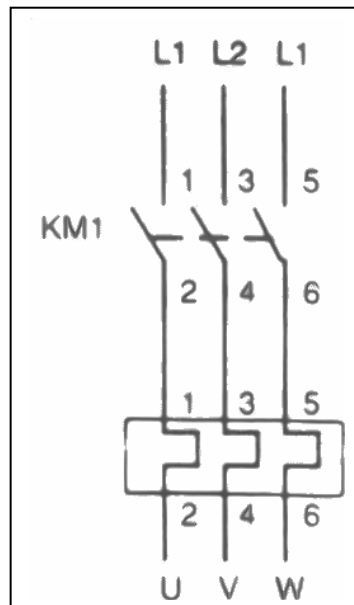

SCHEMA PUISSANCE LE1-D0935 à LE1-D2535

AMC El-Eulma

Siège social

BP 248, Route de Djemila, El-Eulma, Sétif – Algérie
Tél. : +213 (0)36 87.34.24 - Fax : +213 (0)36 87.49.72

Site industriel

BP 02, Route de Batna, El-Eulma, Sétif – Algérie
Tél. : +213 (0)36 87.37.60 / 87.32.15
Fax : +213 (0)36 87.19.21

e-mail : contact@amc-dz.com
Web : <http://www.amc-dz.com>