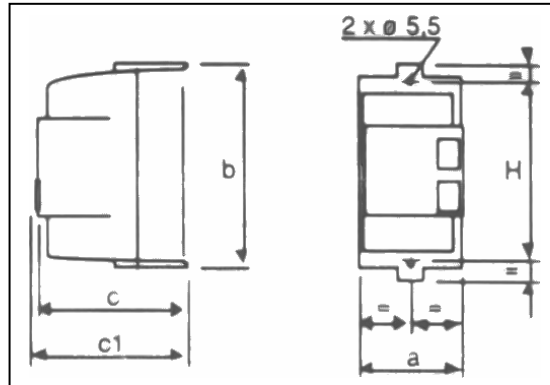

DISCONTACTEURS EN COFFRET LE1-D

SCHEMA ENCOMBREMENT LE1-D0935 à LE1-D2535